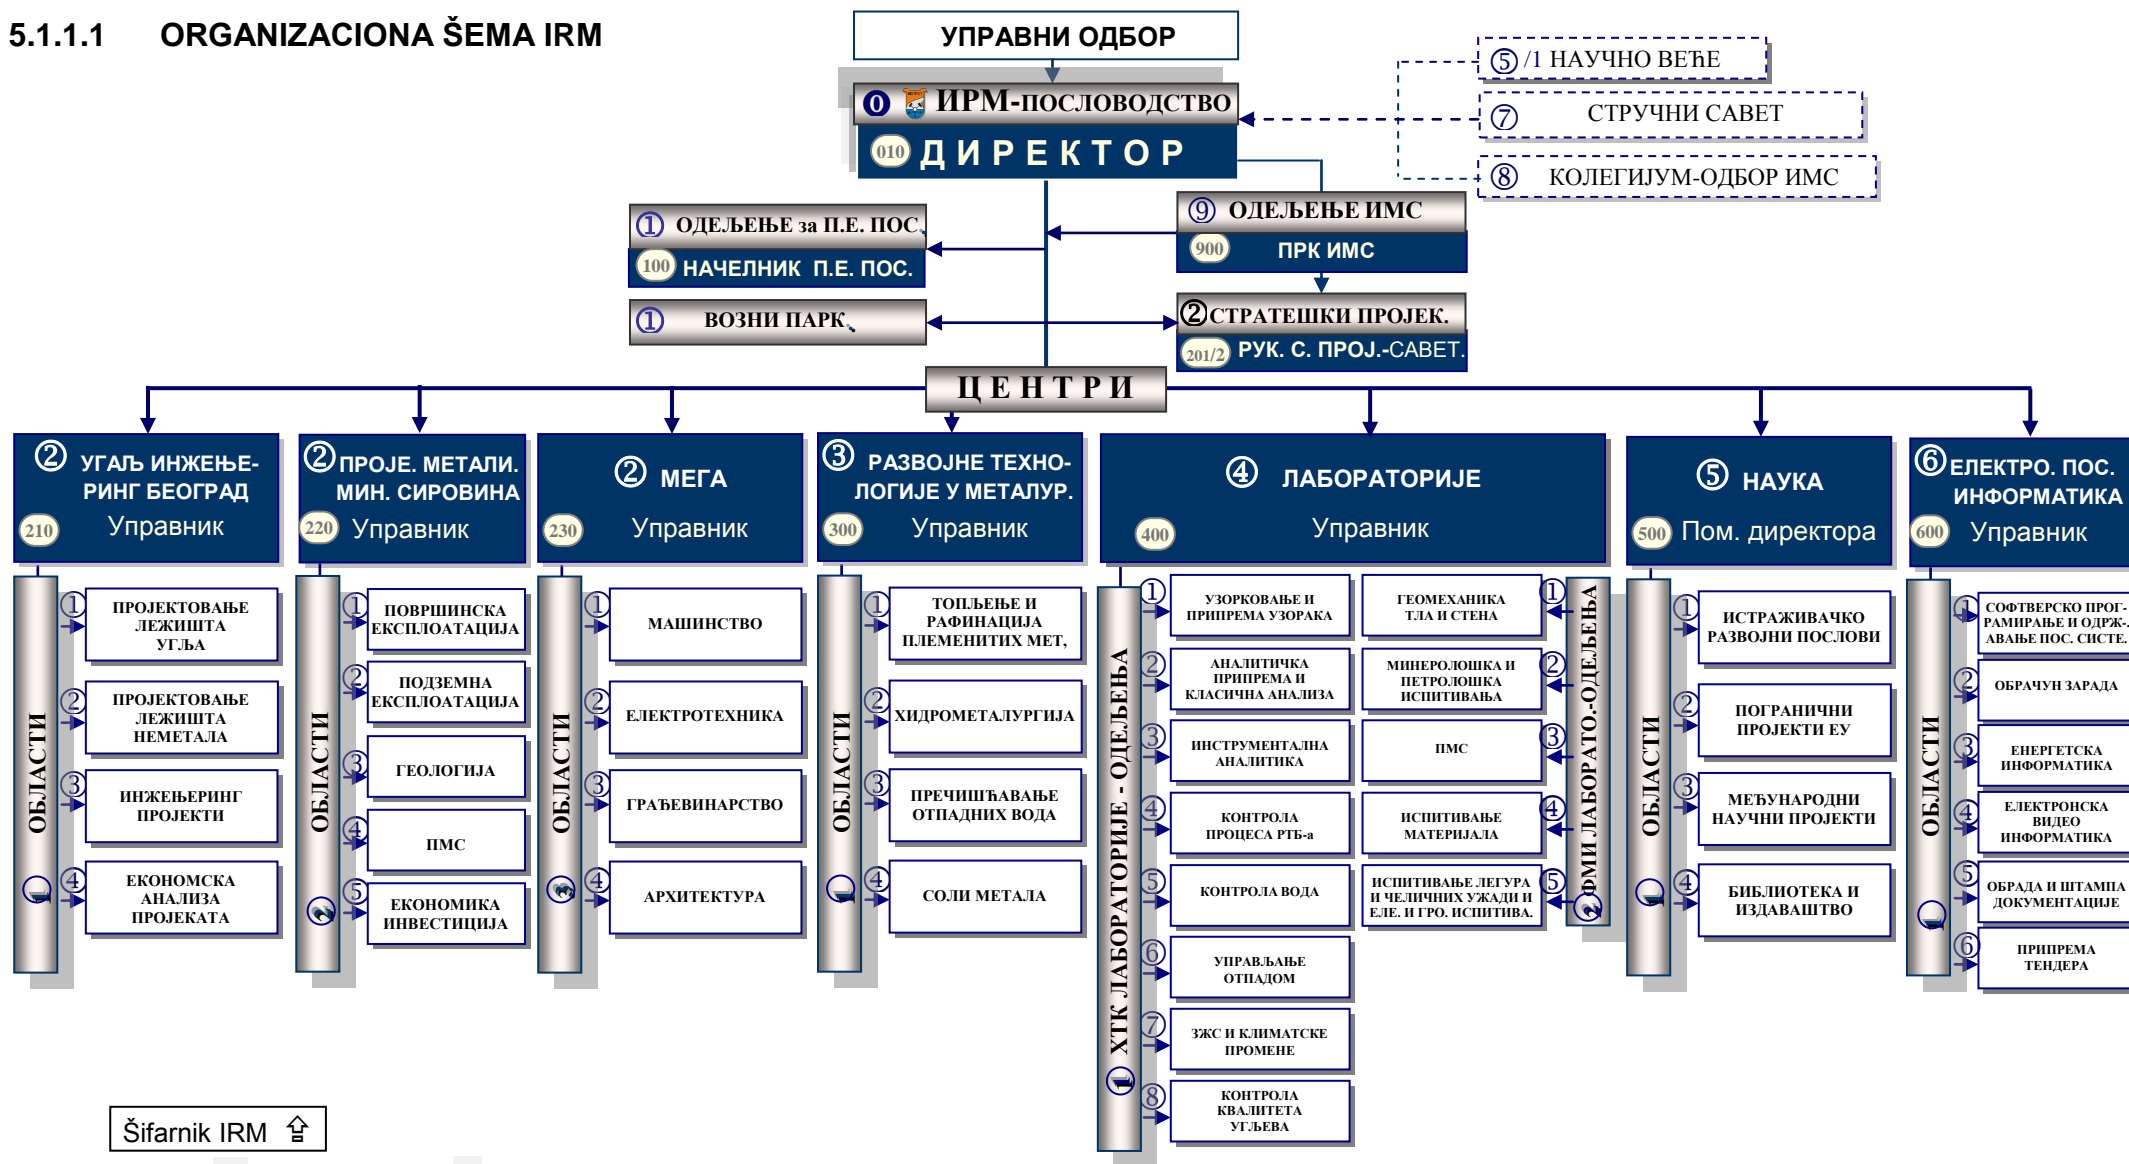

POSLOVNIK INTEGRISANIH SISTEMA MENADŽMENTA

5.1.1.1 ORGANIZACIONA ŠEMA IRM

Šifarnik IRM

LEGENDA: Org. jedinice IRM; Najviše rukovodstvo; Pom. tela/savetnici. Oblast/OJ (npr. 224: 224-Oblast. PMS).